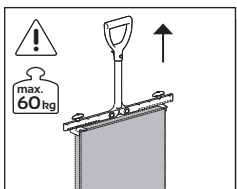

**BEDIENUNGSANLEITUNG  
BITTE STETS BEACHTEN!  
PLEASE TAKE NOTICE OF  
INSTRUCTION MANUAL!**

Art.-Nr.: MS-PH2062L

**Einstellung Größe**

\* Nur eingeschränkte Nutzungsmöglichkeit.

**Einstellung Haltebacken**

**Ergonomischer Griff –  
90° drehbar**

**Senkrecht Heben –  
Ideal zum Transportieren**

**Waagrecht Heben –  
Ideal zum Verlegen**

**Leichtes Lösen von der Platte**