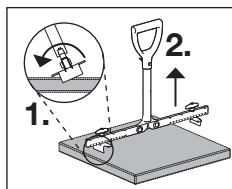

**BEDIENUNGSANLEITUNG  
BITTE STETS BEACHTEN!  
PLEASE TAKE NOTICE OF  
INSTRUCTION MANUAL!**

Art.-Nr.: MS-PH2062L

**Einstellung Größe**

\* Nur eingeschränkte Nutzungsmöglichkeit.

**Einstellung Haltebacken**

**Ergonomischer Griff –  
90° drehbar**

**Senkrecht Heben –  
Ideal zum Transportieren**

**Waagrecht Heben –  
Ideal zum Verlegen**

**Leichtes Lösen von der Platte**