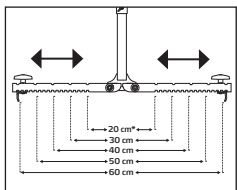

**BEDIENUNGSANLEITUNG  
BITTE STETS BEACHTEN!  
PLEASE TAKE NOTICE OF  
INSTRUCTION MANUAL!**

Art.-Nr.: MS-PH2062L

**Einstellung Größe**

\* Nur eingeschränkte Nutzungsmöglichkeit.

**Einstellung Haltebacken**

**Ergonomischer Griff –  
90° drehbar**

**Senkrecht Heben –  
Ideal zum Transportieren**

**Waagrecht Heben –  
Ideal zum Verlegen**

**Leichtes Lösen von der Platte**

### LANGFIT® Plattenheber mit extra langem Griff

Größe: 30-50 cm  
Art.-Nr.: MS-PH2050L

Größe: 30-62 cm  
Art.-Nr.: MS-PH2062L

### LANGFIT® Plattenheber mit Höhenverstellung

Größe: 30-62 cm  
Art.-Nr.: MS-PH2062T

Größe: 50-80 cm  
Art.-Nr.: MS-PH5080T