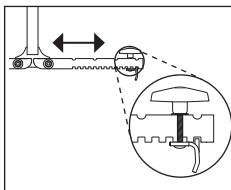

**BEDIENUNGSANLEITUNG  
BITTE STETS BEACHTEN!  
PLEASE TAKE NOTICE OF  
INSTRUCTION MANUAL!**

Art.-Nr.: MS-PH2062L

**Einstellung Größe**

\* Nur eingeschränkte Nutzungsmöglichkeit.

**Einstellung Haltebacken**

**Ergonomischer Griff –  
90° drehbar**

**Senkrecht Heben –  
Ideal zum Transportieren**

**Waagrecht Heben –  
Ideal zum Verlegen**

**Leichtes Lösen von der Platte**