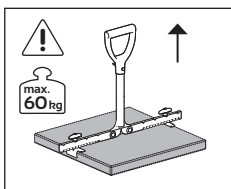

**BEDIENUNGSANLEITUNG  
BITTE STETS BEACHTEN!  
PLEASE TAKE NOTICE OF  
INSTRUCTION MANUAL!**

Art.-Nr.: MS-PH2062L

**Einstellung Größe**

\* Nur eingeschränkte Nutzungsmöglichkeit.

**Einstellung Haltebacken**

**Ergonomischer Griff –  
90° drehbar**

**Senkrecht Heben –  
Ideal zum Transportieren**

**Waagrecht Heben –  
Ideal zum Verlegen**

**Leichtes Lösen von der Platte**